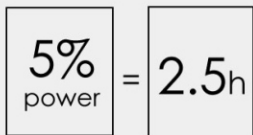

Λειτουργία Εξοικονόμησης Ενέργειας

5% μπορούν να διαρκέσουν 2.5ώρες

Με την υψηλής πυκνότητας και υψηλής ασφάλειας μπαταρία πολυμερών λιθίου χωρητικότητας 1400mAh, το Z1 είναι εκεί για όσο το χρειάζεστε. Όταν η μπαταρία πέσει στο 5%, αυτομάτως μπαίνει σε λειτουργία εξοικονόμησης ενέργειας και αυτό επιτρέπει στο Z1 να παραμείνει ενεργοποιημένο για έως και 2,5 ώρες! Το Z1 φροντίζει για την ασφάλεια σας, καθώς ακόμα και με ελάχιστη μπαταρία σας επιτρέπει να τηλεφωνήσετε ή να στείλετε κάποιο μήνυμα σε οποιονδήποτε επιθυμείτε.

Ultra Power Saving Mode

5% can Last 2.5hrs

High density, high security 1400mAh li-polymer battery. Z1 delivers our best battery performance and you can keep going for as long as you need to, when power reaches 5% it automatically switches to power saving mode and Z1 can last up to 2.5 hours; Z1 keeps you safe, giving you the ability to call or text anyone even when its battery is very low.

Νέο λειτουργικό σύστημα LEAGOO OS 1.1 Lite

Πιο ελαφρύ, Πιο γρήγορο, Πιο σταθερό

Το νέο λειτουργικό σύστημα LEAGOO OS 1.1 Lite διαθέτει μεγαλύτερη ποικιλία χρωμάτων και μεγάλο αριθμό εικονιδίων και αυτό έχει σαν αποτέλεσμα να προσφέρει μία ζωτικότερη εμπειρία χρήσης. Το περιβάλλον χρήσης είναι κομψό, γρήγορο και ομαλό.

New LEAGOO OS 1.1 Lite system

Lighter, Faster, Steadier

The new LEAGOO OS 1.1 Lite system features more diversified color collocation and abundant icon elements, in order to provide a vivid viewing experience.

The UI is elegant, fluent and smooth.