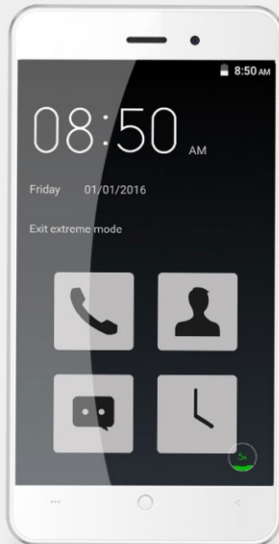

Λειτουργία Εξοικονόμησης Ενέργειας

5% μπορούν να διαρκέσουν 2.5ώρες

Με την υψηλής πυκνότητας και υψηλής ασφάλειας μπαταρία πολυμερών λιθίου χωρητικότητας 1400mAh, το Z1 είναι εκεί για όσο το χρειάζεστε. Όταν η μπαταρία πέσει στο 5%, αυτομάτως μπαίνει σε λειτουργία εξοικονόμησης ενέργειας και αυτό επιτρέπει στο Z1 να παραμείνει ενεργοποιημένο για έως και 2,5 ώρες! Το Z1 φροντίζει για την ασφάλεια σας, καθώς ακόμα και με ελάχιστη μπαταρία σας επιτρέπει να τηλεφωνήσετε ή να στείλετε κάποιο μήνυμα σε οποιονδήποτε επιθυμείτε.

Ultra Power Saving Mode

5% can Last 2.5hrs

High density, high security 1400mAh li-polymer battery. Z1 delivers our best battery performance and you can keep going for as long as you need to, when power reaches 5% it automatically switches to power saving mode and Z1 can last up to 2.5 hours; Z1 keeps you safe, giving you the ability to call or text anyone even when its battery is very low.

Νέο λειτουργικό σύστημα LEAGOO OS 1.1 Lite

Πιο ελαφρύ, Πιο γρήγορο, Πιο σταθερό

Το νέο λειτουργικό σύστημα LEAGOO OS 1.1 Lite διαθέτει μεγαλύτερη ποικιλία χρωμάτων και μεγάλο αριθμό εικονιδίων και αυτό έχει σαν αποτέλεσμα να προσφέρει μία ζωτικότερη εμπειρία χρήσης. Το περιβάλλον χρήσης είναι κομψό, γρήγορο και ομαλό.

New LEAGOO OS 1.1 Lite system

Lighter, Faster, Steadier

The new LEAGOO OS 1.1 Lite system features more diversified color collocation and abundant icon elements, in order to provide a vivid viewing experience.

The UI is elegant, fluent and smooth.